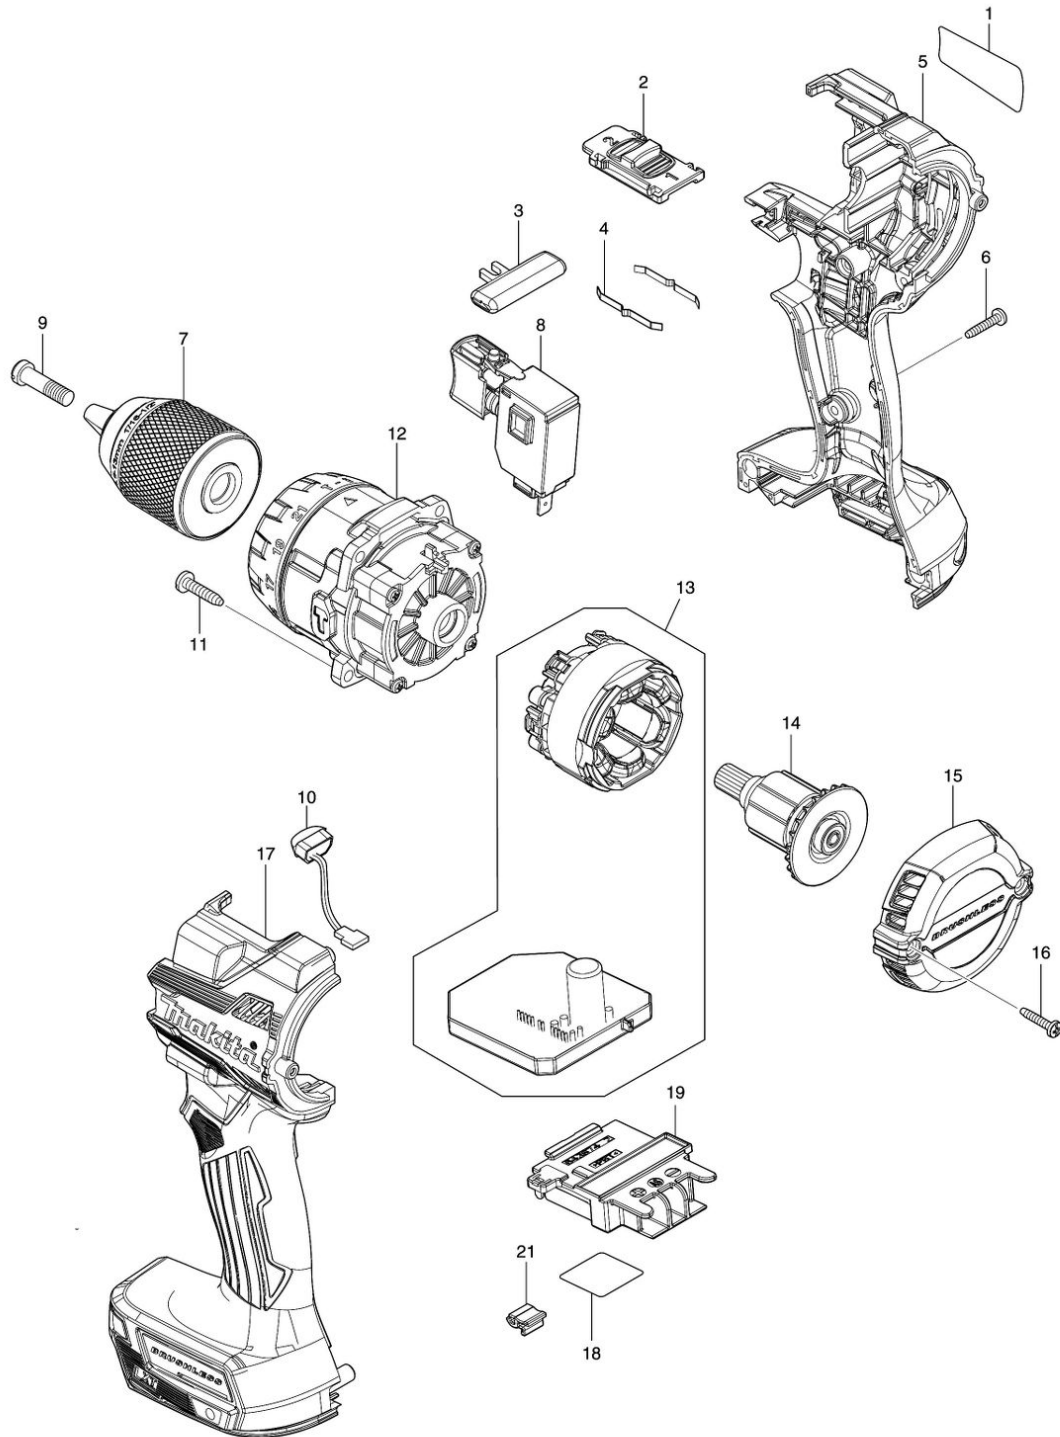

Partdrawing for DHP489Z - Klopboor-/schroefmachine

Model No.DHP489 CORDLESS HAMMER DRIVER DRILL

Nr.	Part nr.	Name
001	8585E1-5	Naamplaat DHP489
002	127494-5	Schakelknop DF001G
002C10	233438-6	Drukveer 4 Bdf440
003	419041-9	L/R Schakelknop Btd130F
004	232220-0	Bladveer 6349D
005	183X19-9	Motorhuis DHP/DDF489
005C10	263005-3	Rubber Pen 6 AC320H P
005C20	252126-6	Borgmoer M4X7Mm Mt070
006	266130-9	Tapschroef 3X16 A
007	763261-0	Boorkop snsp 13mm DHP489
008	650710-5	Schakelaar C3Jw-4B DDF481 P
009	251468-5	Boorkopschroef M6X22Mm Li
010	620549-0	Licht Circuit Dhp483
011	266326-2	Tap Schroef 4X18mm P
012	122D65-7	Tandwielset DHP489
013	629B98-6	Veld cpl DHP489
014	619797-6	Anker DDF/DHP489
015	413N80-5	Afdekkap DDF/DHP489
016	266130-9	Tapschroef 3X16 A
017	183X19-9	Motorhuis DHP/DDF489
017C10	263005-3	Rubber Pen 6 AC320H P
017C20	252126-6	Borgmoer M4X7Mm Mt070
018	8585E9-9	Label serienr. DHP489
019	643874-2	Aansluitunit Dhp483
021	424517-3	Bescherming Bdf459